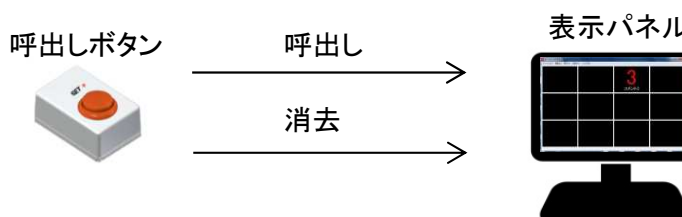

呼出し表示システム(EZ-CALL)

●呼出し表示パネル(ソフトウェア)

- ・呼出しボタンに予め番号を設定し、呼出しボタンからの呼出しでボタンの番号をパソコンの画面に表示します。
- ・呼出し番号表示(0~255)
- ・部署名や場所などのコメントが表示可能
- ・番号順または呼出し順の表示が選択可能
- ・番号表示中に表示枠ダブルクリックで番号消去可能
- ・表示枠は変更／追加／削除／移動が可能
- ・表示枠に表示する文字のフォント種類、フォントサイズ、文字色は変更可能
- ・表示枠の大きさ、表示枠内の表示位置は変更可能
- ・表示枠の背景色、ウインドウの背景色は変更可能
- ・ウインドウサイズに応じて、表示枠は自動配置
- ・表示枠がウインドウに収まらない場合は縦スクロールバー表示
- ・ウインドウ表示または全画面表示が可能
- ・呼出しがあった時にサウンドファイル(*.wav, *.mp3)の再生可能

呼出し表示システム (EZ-CALL)

EZ-CALLの呼出しと停止は以下の3種類があり、いずれかを設定可能です。

●呼出しボタンと停止ボタン

- ①呼出しボタンを押すと、LED表示灯を呼出し(ボタンの赤LED点滅)
- ②LED表示灯の停止ボタンを押すと、LED表示灯消去(ボタンの赤LED点滅)

●呼出しボタンとリセットボタン

- ①呼出しボタンを押すと、LED表示灯を呼出し(ボタンの赤LED点滅)
- ②リセットボタンを押すと、LED表示灯消去(ボタンの赤LED点滅)

●呼出しボタンとリセットボタン兼用

- ①呼出しボタンを押すと、LED表示灯を呼出し(ボタンの赤LED点灯)
- ②再度呼出しボタンを押すと、LED表示灯消去(ボタンの赤LED消灯)

呼出し表示システム (EZ-CALL)

EZ-CALLの呼出しと停止は以下の3種類があり、いずれかを設定可能です。

●呼出しボタンとリセットボタン

- ①呼出しボタンを押すと、
表示パネルに番号表示(ボタンの赤LED点滅)
- ②リセットボタンを押すと、
表示パネルの番号消去(ボタンの赤LED点滅)

●呼出しボタンとリセットボタン兼用

- ①呼出しボタンを押すと、
表示パネルに番号表示(ボタンの赤LED点灯)
- ②再度呼出しボタンを押すと、
表示パネルの番号消去(ボタンの赤LED消灯)

●呼出しボタンとパネル側消去

- ①呼出しボタンを押すと、
表示パネルに番号表示(ボタンの赤LED点滅/点灯)
- ②表示パネルをダブルクリックすると、
表示パネルの番号消去(ボタンの赤LED消灯)

呼出し表示システム(EZ-CALL) 標準価格