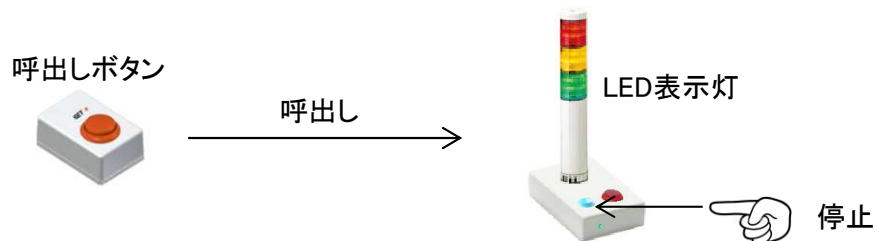

・電源にはボタン電池を使用します。寿命は使用頻度によりますが約半年～1年です。

※呼出しボタン(無線ベース)を経由した場合、呼出しボタン(無線ベース)のボタンが押されたのと同じ動作です。

※920MHz帯無線の電波到達距離は見通し約100m～300m(周囲環境により異なります)

●呼出しボタン(無線ベース)

・モバイル呼出しボタンのボタン押下を受信し、有線LANまたは無線LANで接続されたLED表示灯、またはパソコン上の呼出し表示パネル(ソフトウェア)を呼出します。

呼出し表示システム(EZ-CALL)

●呼出し表示パネル(ソフトウェア)

- ・呼出しボタンに予め番号を設定し、呼出しボタンからの呼出しでボタンの番号をパソコンの画面に表示します。
- ・呼出し番号表示(0~255)
- ・部署名や場所などのコメントが表示可能
- ・番号順または呼出し順の表示が選択可能
- ・番号表示中に表示枠ダブルクリックで番号消去可能
- ・表示枠は変更／追加／削除／移動が可能
- ・表示枠に表示する文字のフォント種類、フォントサイズ、文字色は変更可能
- ・表示枠の大きさ、表示枠内の表示位置は変更可能
- ・表示枠の背景色、ウインドウの背景色は変更可能
- ・ウインドウサイズに応じて、表示枠は自動配置
- ・表示枠がウインドウに収まらない場合は縦スクロールバー表示
- ・ウインドウ表示または全画面表示が可能
- ・呼出しがあった時にサウンドファイル(*.wav, *.mp3)の再生可能

呼出し表示システム (EZ-CALL)

EZ-CALLの呼出しと停止は以下の3種類があり、いずれかを設定可能です。

●呼出しボタンと停止ボタン

- ①呼出しボタンを押すと、LED表示灯を呼出し(ボタンの赤LED点滅)
- ②LED表示灯の停止ボタンを押すと、LED表示灯消去(ボタンの赤LED点滅)

●呼出しボタンとリセットボタン

- ①呼出しボタンを押すと、LED表示灯を呼出し(ボタンの赤LED点滅)
- ②リセットボタンを押すと、LED表示灯消去(ボタンの赤LED点滅)

●呼出しボタンとリセットボタン兼用

- ①呼出しボタンを押すと、LED表示灯を呼出し(ボタンの赤LED点灯)
- ②再度呼出しボタンを押すと、LED表示灯消去(ボタンの赤LED消灯)

呼出し表示システム (EZ-CALL)

EZ-CALLの呼出しと停止は以下の3種類があり、いずれかを設定可能です。

●呼出しボタンとリセットボタン

- ①呼出しボタンを押すと、
表示パネルに番号表示(ボタンの赤LED点滅)
- ②リセットボタンを押すと、
表示パネルの番号消去(ボタンの赤LED点滅)