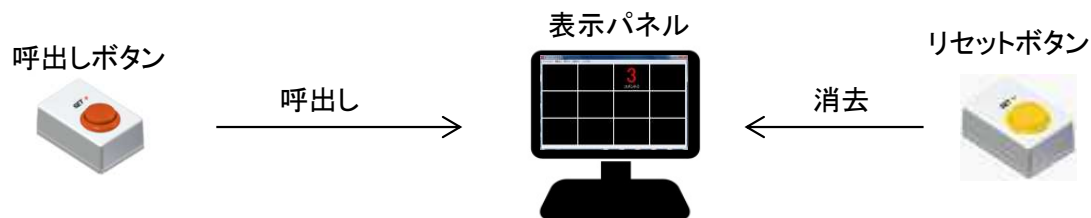

呼出し表示システム(EZ-CALL)

●呼出し表示パネル(ソフトウェア)

- ・呼出しボタンに予め番号を設定し、呼出しボタンからの呼出しでボタンの番号をパソコンの画面に表示します。
- ・呼出し番号表示(0~255)
- ・部署名や場所などのコメントが表示可能
- ・番号順または呼出し順の表示が選択可能
- ・番号表示中に表示枠ダブルクリックで番号消去可能
- ・表示枠は変更／追加／削除／移動が可能
- ・表示枠に表示する文字のフォント種類、フォントサイズ、文字色は変更可能
- ・表示枠の大きさ、表示枠内の表示位置は変更可能
- ・表示枠の背景色、ウインドウの背景色は変更可能
- ・ウインドウサイズに応じて、表示枠は自動配置
- ・表示枠がウインドウに収まらない場合は縦スクロールバー表示
- ・ウインドウ表示または全画面表示が可能
- ・呼出しがあった時にサウンドファイル(*.wav, *.mp3)の再生可能

呼出し表示システム (EZ-CALL)

EZ-CALLの呼出しと停止は以下の3種類があり、いずれかを設定可能です。

●呼出しボタンと停止ボタン

- ①呼出しボタンを押すと、LED表示灯を呼出し(ボタンの赤LED点滅)
- ②LED表示灯の停止ボタンを押すと、LED表示灯消去(ボタンの赤LED点滅)

●呼出しボタンとリセットボタン

- ①呼出しボタンを押すと、LED表示灯を呼出し(ボタンの赤LED点滅)
- ②リセットボタンを押すと、LED表示灯消去(ボタンの赤LED点滅)

●呼出しボタンとリセットボタン兼用

- ①呼出しボタンを押すと、LED表示灯を呼出し(ボタンの赤LED点灯)
- ②再度呼出しボタンを押すと、LED表示灯消去(ボタンの赤LED消灯)

呼出し表示システム (EZ-CALL)

EZ-CALLの呼出しと停止は以下の3種類があり、いずれかを設定可能です。

●呼出しボタンとリセットボタン

- ①呼出しボタンを押すと、
表示パネルに番号表示(ボタンの赤LED点滅)
- ②リセットボタンを押すと、
表示パネルの番号消去(ボタンの赤LED点滅)

●呼出しボタンとリセットボタン兼用

- ①呼出しボタンを押すと、
表示パネルに番号表示(ボタンの赤LED点灯)
- ②再度呼出しボタンを押すと、
表示パネルの番号消去(ボタンの赤LED消灯)

●呼出しボタンとパネル側消去

- ①呼出しボタンを押すと、
表示パネルに番号表示(ボタンの赤LED点滅/点灯)
- ②表示パネルをダブルクリックすると、
表示パネルの番号消去(ボタンの赤LED消灯)

呼出し表示システム(EZ-CALL) 標準価格