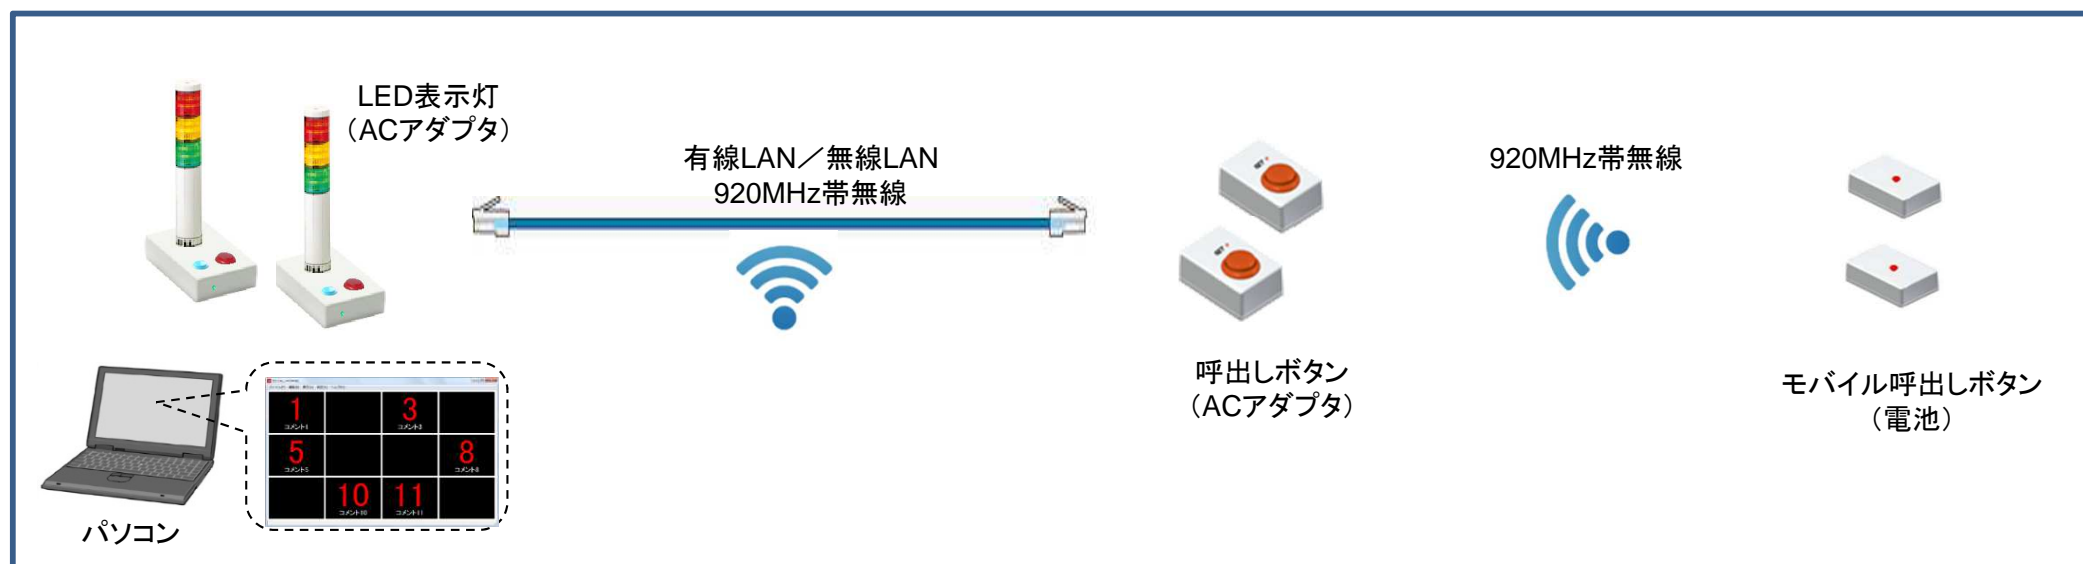

呼出し表示システム(EZ-CALL)

呼出し表示システムEZ-CALLは呼出しボタンを押すと、有線LANまたは無線LANまたは920MHz帯無線で接続されたLED表示灯のLED表示と音、またはパソコン上の呼出し表示パネル(ソフトウェア)に番号を表示するシステムです。

●呼出しボタン

- ・ボタンを押すと予め登録したLED表示灯、またはパソコン上の呼出し表示パネル(ソフトウェア)を呼び出します。
 - ・呼出し相手先は最大10個(表示パネル(PC)は最大2個)です。
 - ・呼出しボタンは、有線LANタイプ(ACアダプタ)、無線LANタイプ(ACアダプタ)、920MHz帯無線タイプ(ACアダプタ)があります。
- ※無線LANは2.4GHz帯のみサポート(5GHz帯は未サポート)
※無線LANの電波到達距離は見通し30m~50m(周辺環境によって異なります)
※920帯無線の電波到達距離は見通し100m~300m(周辺環境によって異なります)

●LED表示灯

- ・呼出しボタンから呼出されると、LED表示と音でお知らせします。
- ・LED表示灯のLEDは1段~5段(赤、黄、緑、青、クリアから選択可能)で、呼出し時のLED色(複数可)指定、点滅/点灯が可能です。
- ・音は「ピー・ピー……」、「ピピピ……」(約4KHzの警報音)、無音から選択可能です。
- ・LED表示と音は停止ボタンで停止、または一定時間(秒単位、設定)で自動停止が可能です。
- ・呼出しボタンからLED表示灯のLED表示と音を停止することも可能です。(呼出し/停止兼用モード)
- ・LED表示灯タイプは、有線LANタイプ(ACアダプタ)、無線LANタイプ(ACアダプタ)、920MHz帯無線タイプ(ACアダプタ)があります。

呼出し表示システム (EZ-CALL)

●モバイル呼出しボタン

・モバイル呼出しボタンは持ち運び可能な呼出しボタンです。

ボタンを押すと、呼出しボタン(無線ベース)を経由してLED表示灯またはパソコン上の呼出し表示パネル(ソフトウェアを呼出します。モバイル呼出しボタンから直接、LED表示灯(920MHz無線タイプ)を呼出すことも可能です。

・最大32個のモバイル呼出しボタンが接続可能です。

・モバイル呼出しボタンと無線ベース間またはLED表示灯(920MHz無線タイプ)間は920MHz帯の無線を使用します。

呼出し表示システム (EZ-CALL)

EZ-CALLの呼出しと停止は以下の3種類があり、いずれかを設定可能です。

●呼出しボタンと停止ボタン

- ①呼出しボタンを押すと、LED表示灯を呼出し(ボタンの赤LED点滅)
- ②LED表示灯の停止ボタンを押すと、LED表示灯消去(ボタンの赤LED点滅)

●呼出しボタンとリセットボタン

- ①呼出しボタンを押すと、LED表示灯を呼出し(ボタンの赤LED点滅)
- ②リセットボタンを押すと、LED表示灯消去(ボタンの赤LED点滅)