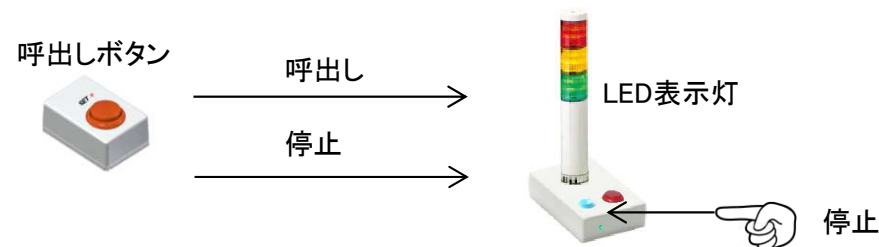

呼出し表示システム(EZ-CALL)

●呼出し表示パネル(ソフトウェア)

- ・呼出しボタンに予め番号を設定し、呼出しボタンからの呼出しでボタンの番号をパソコンの画面に表示します。
- ・呼出し番号表示(0~255)
- ・部署名や場所などのコメントが表示可能
- ・番号順または呼出し順の表示が選択可能
- ・番号表示中に表示枠ダブルクリックで番号消去可能
- ・表示枠は変更／追加／削除／移動が可能
- ・表示枠に表示する文字のフォント種類、フォントサイズ、文字色は変更可能
- ・表示枠の大きさ、表示枠内の表示位置は変更可能
- ・表示枠の背景色、ウインドウの背景色は変更可能
- ・ウインドウサイズに応じて、表示枠は自動配置
- ・表示枠がウインドウに収まらない場合は縦スクロールバー表示
- ・ウインドウ表示または全画面表示が可能
- ・呼出しがあった時にサウンドファイル(*.wav, *.mp3)の再生可能

呼出し表示システム (EZ-CALL)

EZ-CALLの呼出しと停止は以下の3種類があり、いずれかを設定可能です。

●呼出しボタンと停止ボタン

- ①呼出しボタンを押すと、LED表示灯を呼出し(ボタンの赤LED点滅)
- ②LED表示灯の停止ボタンを押すと、LED表示灯消去(ボタンの赤LED点滅)

●呼出しボタンとリセットボタン

- ①呼出しボタンを押すと、LED表示灯を呼出し(ボタンの赤LED点滅)
- ②リセットボタンを押すと、LED表示灯消去(ボタンの赤LED点滅)

●呼出しボタンとリセットボタン兼用

- ①呼出しボタンを押すと、LED表示灯を呼出し(ボタンの赤LED点灯)
- ②再度呼出しボタンを押すと、LED表示灯消去(ボタンの赤LED消灯)

呼出し表示システム (EZ-CALL)

EZ-CALLの呼出しと停止は以下の3種類があり、いずれかを設定可能です。

●呼出しボタンとリセットボタン

- ①呼出しボタンを押すと、
表示パネルに番号表示(ボタンの赤LED点滅)
- ②リセットボタンを押すと、
表示パネルの番号消去(ボタンの赤LED点滅)

●呼出しボタンとリセットボタン兼用

- ①呼出しボタンを押すと、
表示パネルに番号表示(ボタンの赤LED点灯)
- ②再度呼出しボタンを押すと、
表示パネルの番号消去(ボタンの赤LED消灯)

●呼出しボタンとパネル側消去

- ①呼出しボタンを押すと、
表示パネルに番号表示(ボタンの赤LED点滅/点灯)
- ②表示パネルをダブルクリックすると、
表示パネルの番号消去(ボタンの赤LED消灯)

呼出し表示システム(EZ-CALL) 標準価格