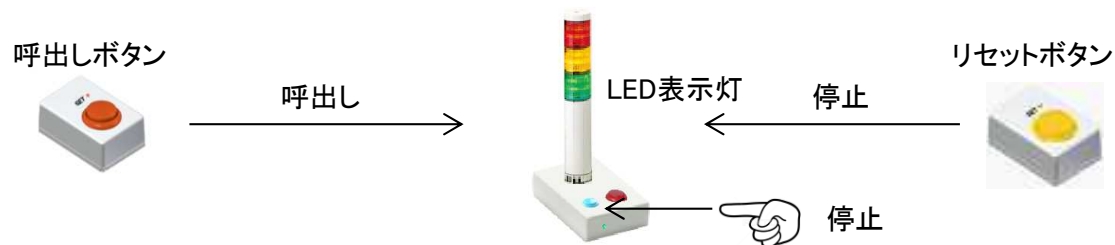

呼出し表示システム(EZ-CALL)

●呼出し表示パネル(ソフトウェア)

- ・呼出しボタンに予め番号を設定し、呼出しボタンからの呼出しでボタンの番号をパソコンの画面に表示します。
- ・呼出し番号表示(0~255)
- ・部署名や場所などのコメントが表示可能
- ・番号順または呼出し順の表示が選択可能
- ・番号表示中に表示枠ダブルクリックで番号消去可能
- ・表示枠は変更／追加／削除／移動が可能
- ・表示枠に表示する文字のフォント種類、フォントサイズ、文字色は変更可能
- ・表示枠の大きさ、表示枠内の表示位置は変更可能
- ・表示枠の背景色、ウインドウの背景色は変更可能
- ・ウインドウサイズに応じて、表示枠は自動配置
- ・表示枠がウインドウに収まらない場合は縦スクロールバー表示
- ・ウインドウ表示または全画面表示が可能
- ・呼出しがあった時にサウンドファイル(*.wav, *.mp3)の再生可能

呼出し表示システム (EZ-CALL)

EZ-CALLの呼出しと停止は以下の3種類があり、いずれかを設定可能です。

●呼出しボタンと停止ボタン

- ①呼出しボタンを押すと、LED表示灯を呼出し(ボタンの赤LED点滅)
- ②LED表示灯の停止ボタンを押すと、LED表示灯消去(ボタンの赤LED点滅)

●呼出しボタンとリセットボタン

- ①呼出しボタンを押すと、LED表示灯を呼出し(ボタンの赤LED点滅)
- ②リセットボタンを押すと、LED表示灯消去(ボタンの赤LED点滅)

●呼出しボタンとリセットボタン兼用

- ①呼出しボタンを押すと、LED表示灯を呼出し(ボタンの赤LED点灯)
- ②再度呼出しボタンを押すと、LED表示灯消去(ボタンの赤LED消灯)

呼出し表示システム (EZ-CALL)

EZ-CALLの呼出しと停止は以下の3種類があり、いずれかを設定可能です。

●呼出しボタンとリセットボタン

- ①呼出しボタンを押すと、
表示パネルに番号表示(ボタンの赤LED点滅)
- ②リセットボタンを押すと、
表示パネルの番号消去(ボタンの赤LED点滅)

●呼出しボタンとリセットボタン兼用

- ①呼出しボタンを押すと、
表示パネルに番号表示(ボタンの赤LED点灯)
- ②再度呼出しボタンを押すと、
表示パネルの番号消去(ボタンの赤LED消灯)

●呼出しボタンとパネル側消去

- ①呼出しボタンを押すと、
表示パネルに番号表示(ボタンの赤LED点滅/点灯)
- ②表示パネルをダブルクリックすると、
表示パネルの番号消去(ボタンの赤LED消灯)

呼出し表示システム(EZ-CALL) 標準価格