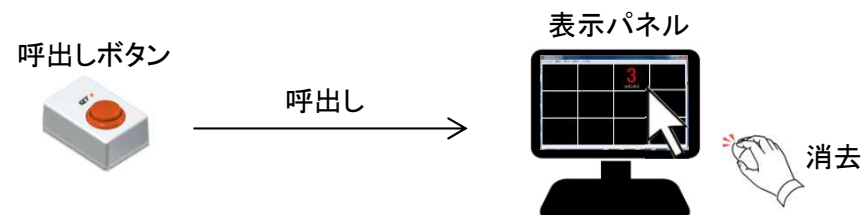

呼出し表示システム(EZ-CALL)

●呼出し表示パネル(ソフトウェア)

- ・呼出しボタンに予め番号を設定し、呼出しボタンからの呼出しでボタンの番号をパソコンの画面に表示します。
- ・呼出し番号表示(0~255)
- ・部署名や場所などのコメントが表示可能
- ・番号順または呼出し順の表示が選択可能
- ・番号表示中に表示枠ダブルクリックで番号消去可能
- ・表示枠は変更／追加／削除／移動が可能
- ・表示枠に表示する文字のフォント種類、フォントサイズ、文字色は変更可能
- ・表示枠の大きさ、表示枠内の表示位置は変更可能
- ・表示枠の背景色、ウインドウの背景色は変更可能
- ・ウインドウサイズに応じて、表示枠は自動配置
- ・表示枠がウインドウに収まらない場合は縦スクロールバー表示
- ・ウインドウ表示または全画面表示が可能
- ・呼出しがあった時にサウンドファイル(*.wav, *.mp3)の再生可能

呼出し表示システム (EZ-CALL)

EZ-CALLの呼出しと停止は以下の3種類があり、いずれかを設定可能です。

●呼出しボタンと停止ボタン

- ①呼出しボタンを押すと、LED表示灯を呼出し(ボタンの赤LED点滅)
- ②LED表示灯の停止ボタンを押すと、LED表示灯消去(ボタンの赤LED点滅)

●呼出しボタンとリセットボタン

- ①呼出しボタンを押すと、LED表示灯を呼出し(ボタンの赤LED点滅)
- ②リセットボタンを押すと、LED表示灯消去(ボタンの赤LED点滅)

●呼出しボタンとリセットボタン兼用

- ①呼出しボタンを押すと、LED表示灯を呼出し(ボタンの赤LED点灯)
- ②再度呼出しボタンを押すと、LED表示灯消去(ボタンの赤LED消灯)

呼出し表示システム (EZ-CALL)

EZ-CALLの呼出しと停止は以下の3種類があり、いずれかを設定可能です。

●呼出しボタンとリセットボタン

- ①呼出しボタンを押すと、
表示パネルに番号表示(ボタンの赤LED点滅)
- ②リセットボタンを押すと、
表示パネルの番号消去(ボタンの赤LED点滅)

●呼出しボタンとリセットボタン兼用

- ①呼出しボタンを押すと、
表示パネルに番号表示(ボタンの赤LED点灯)
- ②再度呼出しボタンを押すと、
表示パネルの番号消去(ボタンの赤LED消灯)

●呼出しボタンとパネル側消去

- ①呼出しボタンを押すと、
表示パネルに番号表示(ボタンの赤LED点滅/点灯)
- ②表示パネルをダブルクリックすると、
表示パネルの番号消去(ボタンの赤LED消灯)

呼出し表示システム(EZ-CALL) 標準価格