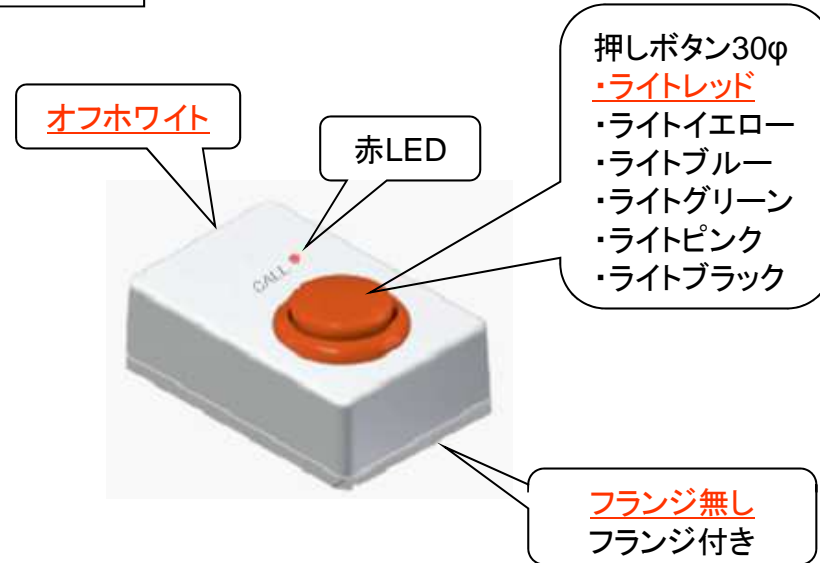

# EZ-DESKボタン ケースタイプ/色

typeG

65(W) 65(D) 30(H)

typeW

50(W) 70(D) 30(H)

赤字は標準品

# EZ-DESKボタン ボタン色

WR

WY

WG

WB

WP

WBK