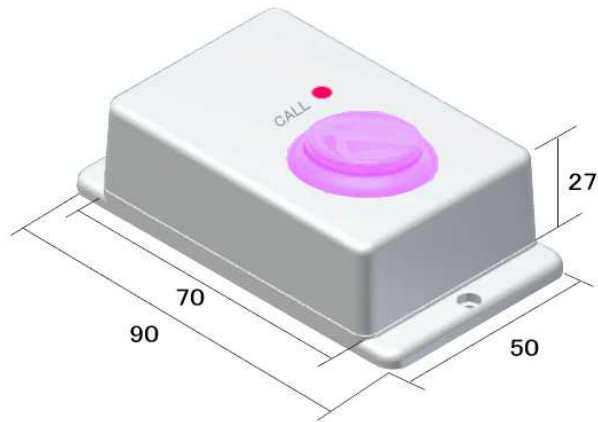

# EZ-DESKボタン ケースタイプ/色

typeG

65(W) 65(D) 30(H)

typeW

50(W) 70(D) 30(H)

赤字は標準品

# EZ-DESKボタン ボタン色

WR

WY

WG

WB

WP

WBK