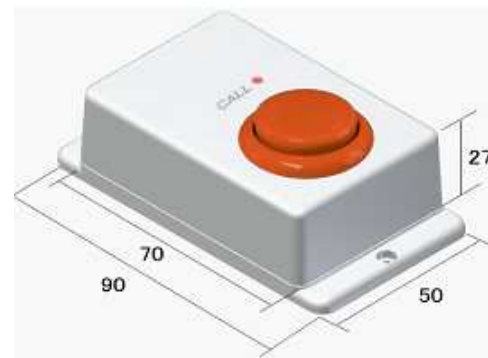

# EZ-DESKボタン ケースタイプ/色

typeG

65(W) 65(D) 30(H)

typeW

50(W) 70(D) 30(H)

赤字は標準品

# EZ-DESKボタン ボタン色

WR

WY

WG

WB

WP

WBK