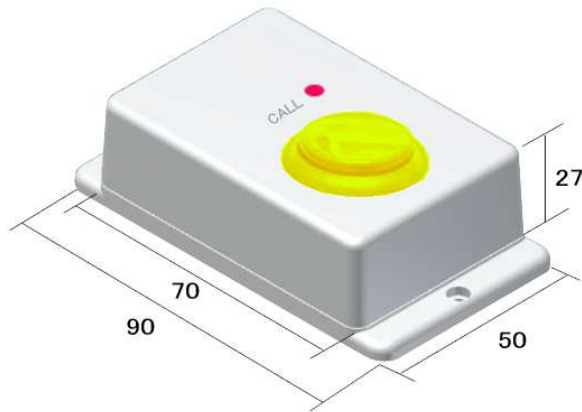

# EZ-DESKボタン ケースタイプ/色

typeG

65(W) 65(D) 30(H)

typeW

50(W) 70(D) 30(H)

赤字は標準品

# EZ-DESKボタン ボタン色

WR

WY

WG

WB

WP

WBK