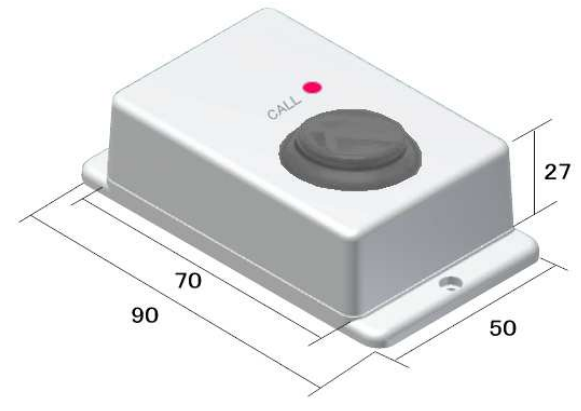

# EZ-DESKボタン ケースタイプ/色

typeG

65(W) 65(D) 30(H)

typeW

50(W) 70(D) 30(H)

赤字は標準品

# EZ-DESKボタン ボタン色

WR

WY

WG

WB

WP

WBK