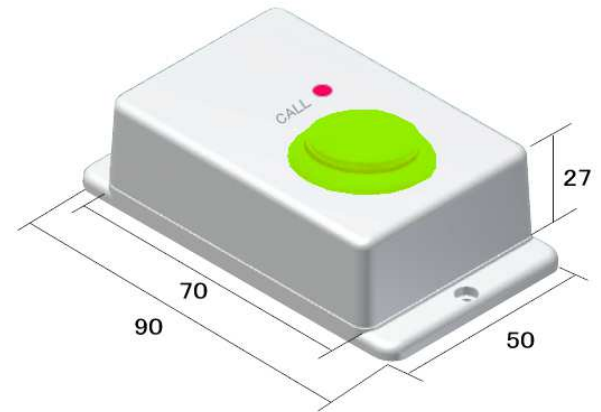

# EZ-DESKボタン ケースタイプ/色

typeG

65(W) 65(D) 30(H)

typeW

50(W) 70(D) 30(H)

赤字は標準品

# EZ-DESKボタン ボタン色

WR

WY

WG

WB

WP

WBK