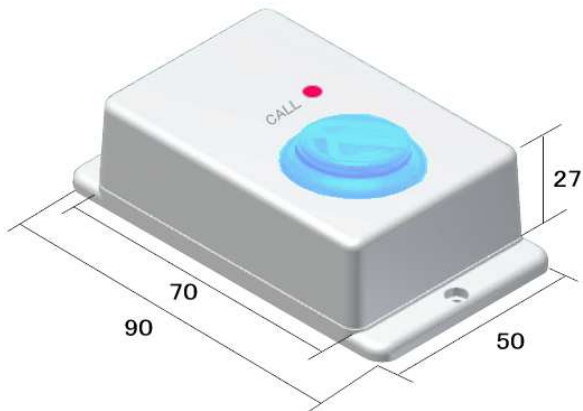

# EZ-DESKボタン ケースタイプ/色

typeG

65(W) 65(D) 30(H)

typeW

50(W) 70(D) 30(H)

赤字は標準品

# EZ-DESKボタン ボタン色

WR

WY

WG

WB

WP

WBK