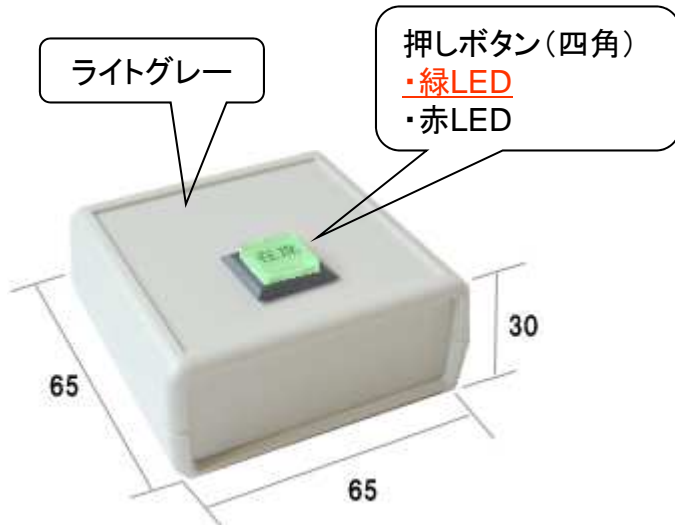

# EZ-DESKボタン ケースタイプ/色

typeG

65(W) 65(D) 30(H)

typeW

50(W) 70(D) 30(H)

赤字は標準品

# EZ-DESKボタン ボタン色

WR

WY

WG

WB

WP

WBK