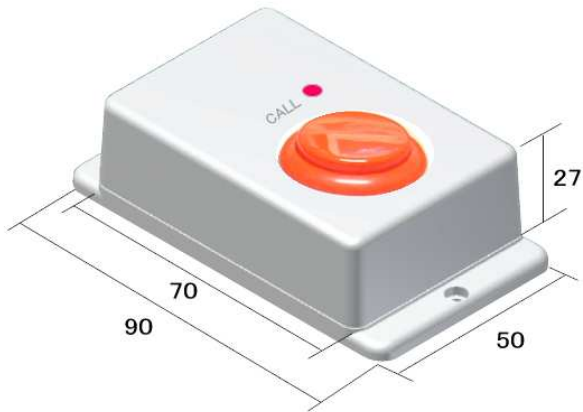

# EZ-DESKボタン ケースタイプ/色

typeG

65(W) 65(D) 30(H)

typeW

50(W) 70(D) 30(H)

赤字は標準品

# EZ-DESKボタン ボタン色

WR

WY

WG

WB

WP

WBK