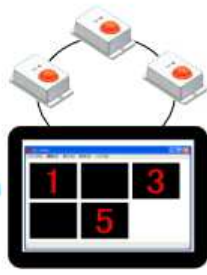

EZシリーズ Part.Ⅲ

近くのLANに接続するだけ

呼出し表示パネル
EZ-CALL-PCPANEL

呼出しボタンを押すと、有線LANまたは無線LANで接続されたパソコンの表示パネルにボタンの番号を表示します。リセットボタンで表示パネルの番号を消去します。

システム構成(イメージ)

たとえば工場の物流に・・・

- ・生産ラインで完成時に呼出しボタンon
- ・倉庫の表示パネルに生産ラインの番号表示
- ・完成品の生産ラインがわかるので、タイムリーに倉庫に保管可能

EZ-CALL-PCPANELの特徴

- ・近くのLANに接続するだけ(IPアドレスが必要)
通信が確実な有線LAN、または配線不要の無線LAN
- ・呼出しボタンを押すと、表示パネルに番号を表示
- ・呼出しボタンをリセットボタンと設定すると、番号を消去
- ・表示パネルの番号をダブルクリックすると、番号を消去可能
- ・表示番号の個数、文字フォント、文字サイズ、文字色、背景色など簡単に変更可能

※ご使用に合わせてカスタマイズいたします。

呼出しボタン

ボタン押すとパネルに番号を表示

表示パネル(パソコン)

製品仕様	タイプ	呼出し/リセットボタン (有線LAN)	呼出し/リセットボタン (無線LAN)	表示パネル ソフトウェア	
製品名		EZ-CALL-20P	EZ-CALL-20PW	EZ-CALL-PCPANEL	
インタフェース		Ethernet:IEEE 802.3 RJ45コネクタ 10Base-T/100Base-TX自動検知	IEEE802.11b/g/n 対応 インフラストラクチャモード セキュリティWEP, WPA, WPA2	Windows XP/Vista/7/8 対応	
プロトコル		UDP(ユニキャスト)	←		
LED表示		在席時 緑LED点灯 不在時 緑LED消灯	←		
ホストIF(設定)		LAN	USB(仮想COMポート)		
電源		ACアダプタ、5V/2A	←		
消費電力		1.5W	1.5W		
使用温度		0°C~50°C、結露なきこと	←		
本体サイズ		W65 x D65 x H30 (mm)	←		
質量		60g	←		
付属品		ACアダプタ(5V2A) 保証書付き取扱説明書	← USBケーブル(1m)		
価格(税別)		18,000円	19,000円		48,000円