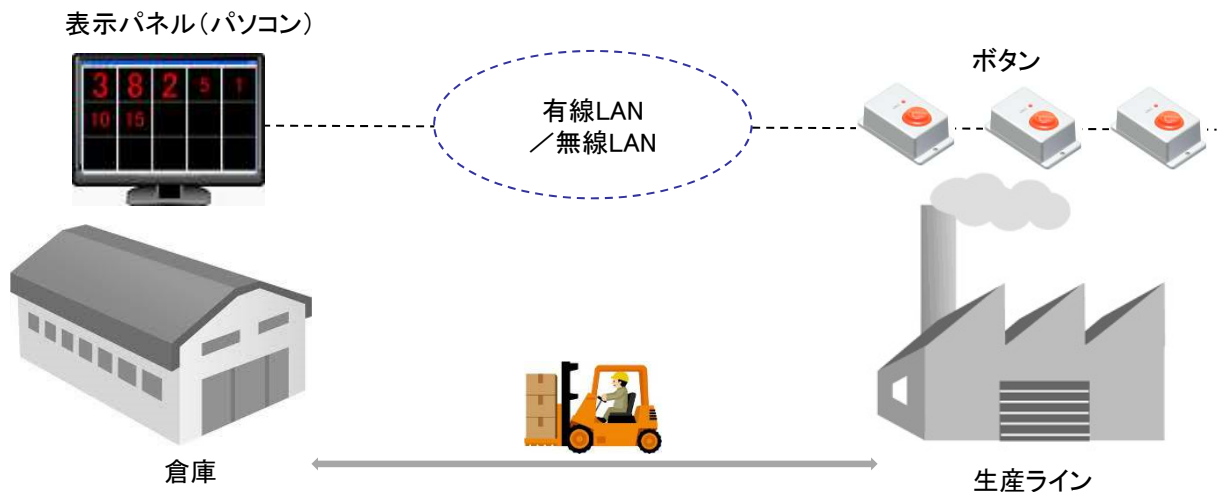

EZシリーズ Part.Ⅲ

近くのLANに接続するだけ

呼出し表示パネル
EZ-CALL-PCPANEL

呼出しボタンを押すと、有線LANまたは無線LANで接続されたパソコンの表示パネルにボタンの番号を表示します。リセットボタンで表示パネルの番号を消去します。

システム構成(イメージ)

たとえば工場の物流に・・・

- ・生産ラインで完成時に呼出しボタンon
- ・倉庫の表示パネルに生産ラインの番号表示
- ・完成品の生産ラインがわかるので、タイムリーに倉庫に保管可能

EZ-CALL-PCPANELの特徴

- ・近くのLANに接続するだけ(IPアドレスが必要)
通信が確実な有線LAN、または配線不要の無線LAN
- ・呼出しボタンを押すと、表示パネルに番号を表示
- ・呼出しボタンをリセットボタンと設定すると、番号を消去
- ・表示パネルの番号をダブルクリックすると、番号を消去可能
- ・表示番号の個数、文字フォント、文字サイズ、文字色、背景色など簡単に変更可能

※ご使用に合わせてカスタマイズいたします。

呼出しボタン

ボタン押すとパネルに番号を表示

表示パネル(パソコン)

製品仕様	タイプ	呼出し/リセットボタン (有線LAN)	呼出し/リセットボタン (無線LAN)	表示パネル ソフトウェア	
製品名		EZ-CALL-20P	EZ-CALL-20PW	EZ-CALL-PCPANEL	
インタフェース		Ethernet:IEEE 802.3 RJ45コネクタ 10Base-T/100Base-TX自動検知	IEEE802.11b/g/n 対応 インフラストラクチャモード セキュリティWEP, WPA, WPA2	Windows XP/Vista/7/8 対応	
プロトコル		UDP(ユニキャスト)	←		
LED表示		在席時 緑LED点灯 不在時 緑LED消灯	←		
ホストIF(設定)		LAN	USB(仮想COMポート)		
電源		ACアダプタ、5V/2A	←		
消費電力		1.5W	1.5W		
使用温度		0°C~50°C、結露なきこと	←		
本体サイズ		W65 x D65 x H30 (mm)	←		
質量		60g	←		
付属品		ACアダプタ(5V2A) 保証書付き取扱説明書	← USBケーブル(1m)		
価格(税別)		18,000円	19,000円		48,000円