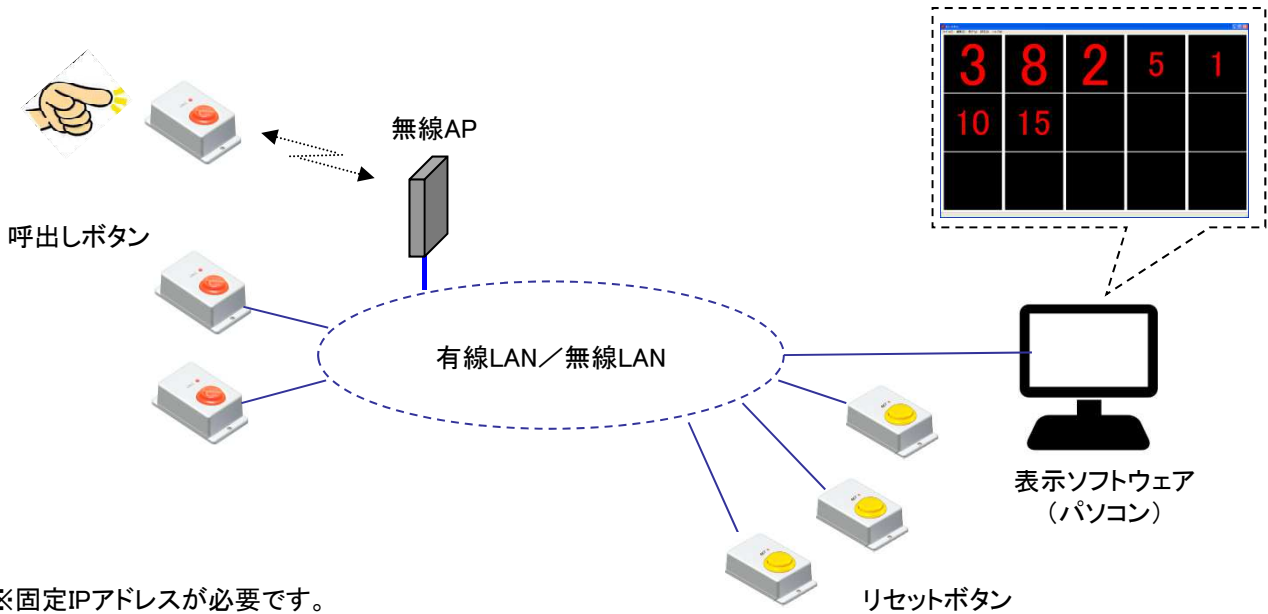

EZシリーズ Part.Ⅲ

近くのLANに接続するだけ

呼出し表示パネル
EZ-CALL-PCPANEL

呼出しボタンを押すと、有線LANまたは無線LANで接続されたパソコンの表示パネルにボタンの番号を表示します。リセットボタンで表示パネルの番号を消去します。

システム構成(イメージ)

たとえば工場の物流に・・・

- ・生産ラインで完成時に呼出しボタンon
- ・倉庫の表示パネルに生産ラインの番号表示
- ・完成品の生産ラインがわかるので、タイムリーに倉庫に保管可能

EZ-CALL-PCPANELの特徴

- ・近くのLANに接続するだけ(IPアドレスが必要)
通信が確実な有線LAN、または配線不要の無線LAN
- ・呼出しボタンを押すと、表示パネルに番号を表示
- ・呼出しボタンをリセットボタンと設定すると、番号を消去
- ・表示パネルの番号をダブルクリックすると、番号を消去可能
- ・表示番号の個数、文字フォント、文字サイズ、文字色、背景色など簡単に変更可能

※ご使用に合わせてカスタマイズいたします。

呼出しボタン

ボタン押すとパネルに番号を表示

表示パネル(パソコン)

製品仕様	タイプ	呼出し/リセットボタン (有線LAN)	呼出し/リセットボタン (無線LAN)	表示パネル ソフトウェア	
製品名		EZ-CALL-20P	EZ-CALL-20PW	EZ-CALL-PCPANEL	
インタフェース		Ethernet:IEEE 802.3 RJ45コネクタ 10Base-T/100Base-TX自動検知	IEEE802.11b/g/n 対応 インフラストラクチャモード セキュリティWEP, WPA, WPA2	Windows XP/Vista/7/8 対応	
プロトコル		UDP(ユニキャスト)	←		
LED表示		在席時 緑LED点灯 不在時 緑LED消灯	←		
ホストIF(設定)		LAN	USB(仮想COMポート)		
電源		ACアダプタ、5V/2A	←		
消費電力		1.5W	1.5W		
使用温度		0°C~50°C、結露なきこと	←		
本体サイズ		W65 x D65 x H30 (mm)	←		
質量		60g	←		
付属品		ACアダプタ(5V2A) 保証書付き取扱説明書	← USBケーブル(1m)		
価格(税別)		18,000円	19,000円		48,000円