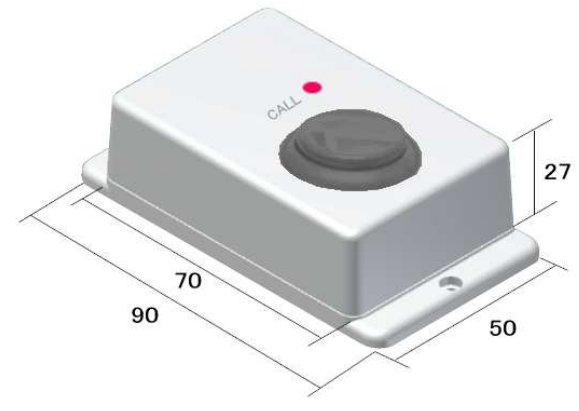

・ライトグリーン

・ライトピンク

・ライトブラック

フランジ無し  
フランジ付き

50(W) 70(D) 30(H)

typeG

ライトグレー

押しボタン(四角)

# EZ-CALLボタン ボタン色

WR

WY

WG

WB

WP

WBK