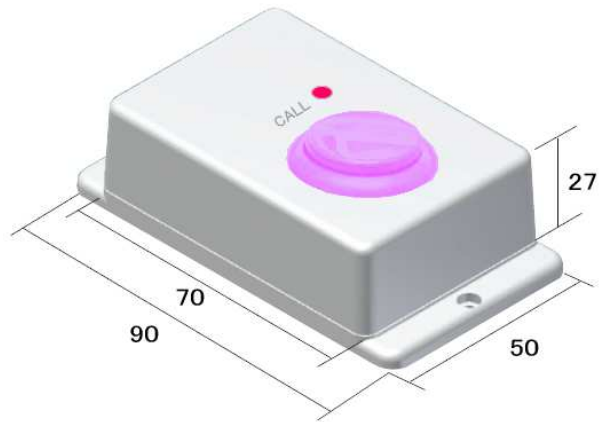

・ライトグリーン

・ライトピンク

・ライトブラック

フランジ無し  
フランジ付き

50(W) 70(D) 30(H)

typeG

ライトグレー

押しボタン(四角)

・緑LED

・赤LED

65(W) 65(D) 30(H)

赤字は標準品

# EZ-CALLボタン ボタン色

WR

WY

WG

WB

WP

WBK