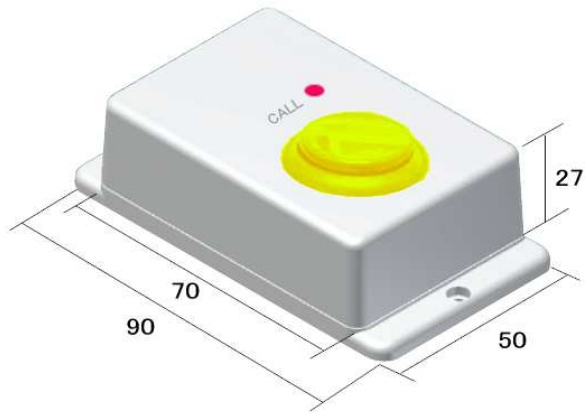

・ライトグリーン

・ライトピンク

・ライトブラック

フランジ無し  
フランジ付き

50(W) 70(D) 30(H)

typeG

ライトグレー

押しボタン(四角)

・緑LED

・赤LED

65(W) 65(D) 30(H)

赤字は標準品

# EZ-CALLボタン ボタン色

WR

WY

WG

WB

WP

WBK