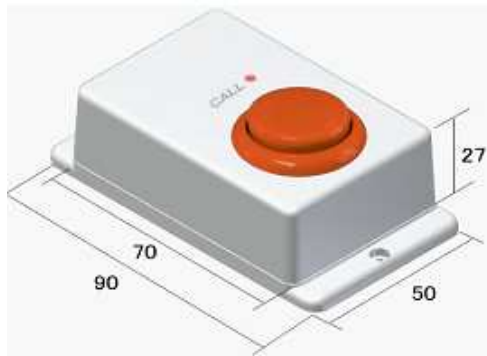

# EZ-CALLボタン ケースタイプ／色

typeW

オフホワイト

赤LED

押しボタン30φ

・ライトレッド

・ライトイエロー

・ライトブルー

・ライトグリーン

・ライトピンク

・ライトブラック

フランジ無し  
フランジ付き

50(W) 70(D) 30(H)

typeG

ライトグレー

押しボタン(四角)

・緑LED

・赤LED

65(W) 65(D) 30(H)

赤字は標準品

# EZ-CALLボタン ボタン色

WR

WY

WG

WB

WP

WBK