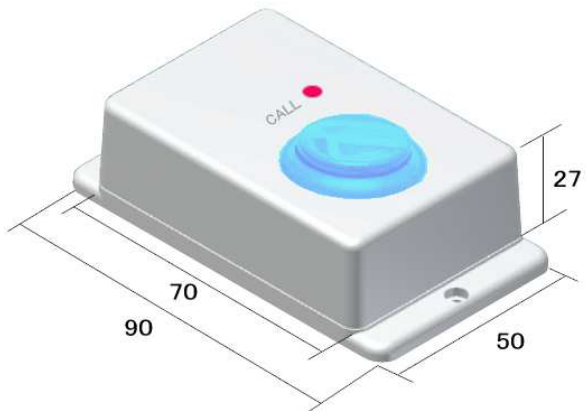

・ライトグリーン

・ライトピンク

・ライトブラック

フランジ無し  
フランジ付き

50(W) 70(D) 30(H)

typeG

ライトグレー

押しボタン(四角)

・緑LED

・赤LED

65(W) 65(D) 30(H)

赤字は標準品

# EZ-CALLボタン ボタン色

WR

WY

WG

WB

WP

WBK