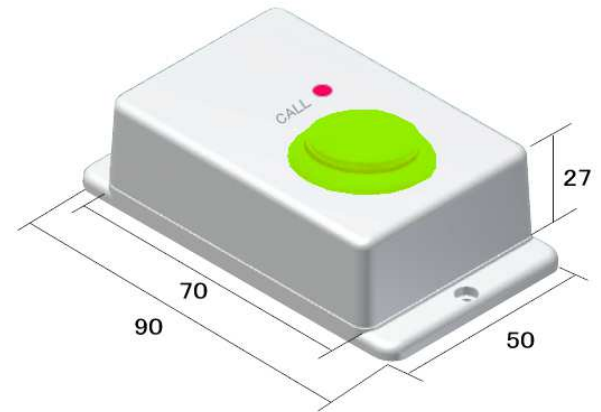

・ライトグリーン

・ライトピンク

・ライトブラック

フランジ無し  
フランジ付き

50(W) 70(D) 30(H)

typeG

ライトグレー

押しボタン(四角)

# EZ-CALLボタン ボタン色

WR

WY

WG

WB

WP

WBK