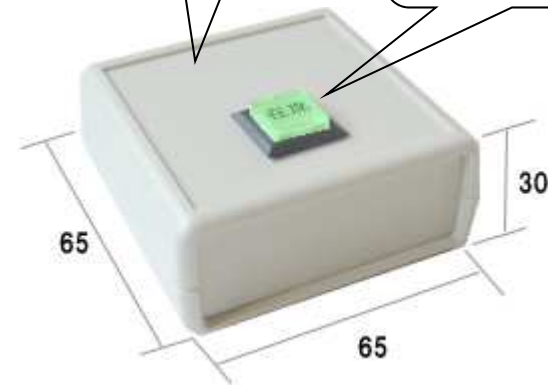

・ライトグリーン

・ライトピンク

・ライトブラック

フランジ無し  
フランジ付き

50(W) 70(D) 30(H)

typeG

ライトグレー

押しボタン(四角)

・緑LED

・赤LED

65(W) 65(D) 30(H)

赤字は標準品