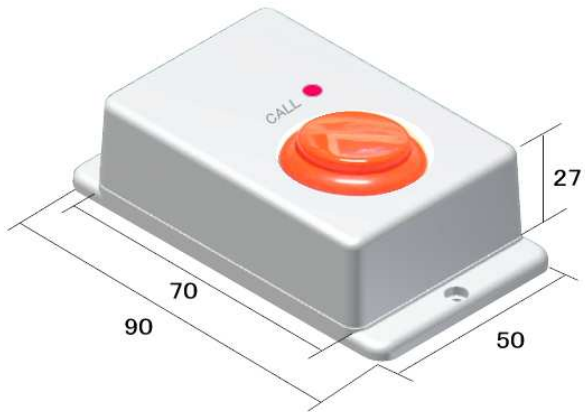

# EZ-CALLボタン ケースタイプ／色

typeW

オフホワイト

赤LED

押しボタン30φ

・ライトレッド

・ライトイエロー

・ライトブルー

・ライトグリーン

・ライトピンク

・ライトブラック

フランジ無し  
フランジ付き

50(W) 70(D) 30(H)

typeG

ライトグレー

押しボタン(四角)

・緑LED

・赤LED

65(W) 65(D) 30(H)

赤字は標準品

# EZ-CALLボタン ボタン色

WR

WY

WG

WB

WP

WBK