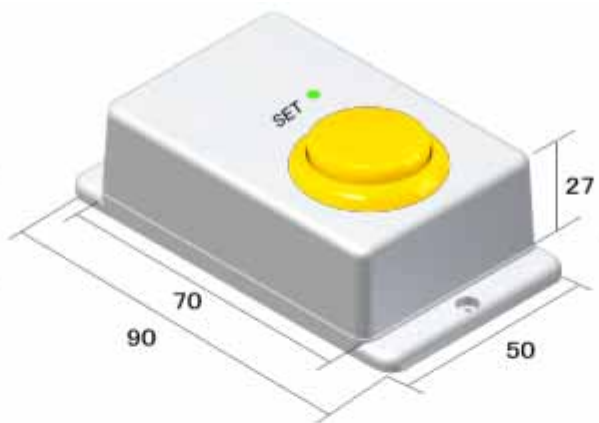

EZ-DESKボタン ケースタイプ / 色

typeG

65(W) 65(D) 30(H)

typeW

50(W) 70(D) 30(H)

赤字は標準品

EZ-DESKボタン ボタン色

WR

WY

WG

30

WP

WBK

WB

WP

WBK

EZ-DESKボタン 形式名

	色コード	ケース色	ボタン色	フランジ有無	サイズ	備考
1	GR	ライトグレー	緑LED付き 透明角ボタン	なし	65(W) 65(D) 30(H)	標準品
2	WR	オフホワイト	明るいレッド	なし	50(W) 70(D) 30(H)	
3	WRF	オフホワイト	明るいレッド	あり	50(W) 70(D) 30(H)	
4	WG	オフホワイト	明るいグリーン	なし	50(W) 70(D) 30(H)	
5	WGF	オフホワイト	明るいグリーン	あり	50(W) 70(D) 30(H)	
6	WY	オフホワイト	明るいイエロー	なし	50(W) 70(D) 30(H)	
7	WYF	オフホワイト	明るいイエロー	あり	50(W) 70(D) 30(H)	
8	WP	オフホワイト	明るいパープル	なし	50(W) 70(D) 30(H)	
9	WPF	オフホワイト	明るいパープル	あり	50(W) 70(D) 30(H)	
10	WB	オフホワイト	明るいブルー	なし	50(W) 70(D) 30(H)	
11	WBF	オフホワイト	明るいブルー	あり	50(W) 70(D) 30(H)	
12	WBK	オフホワイト	明るいブラック	なし	50(W) 70(D) 30(H)	
13	WBKF	オフホワイト	明るいブラック	あり	50(W) 70(D) 30(H)	

EZ-DESK-10(W)-xxx (xxxは色コード)