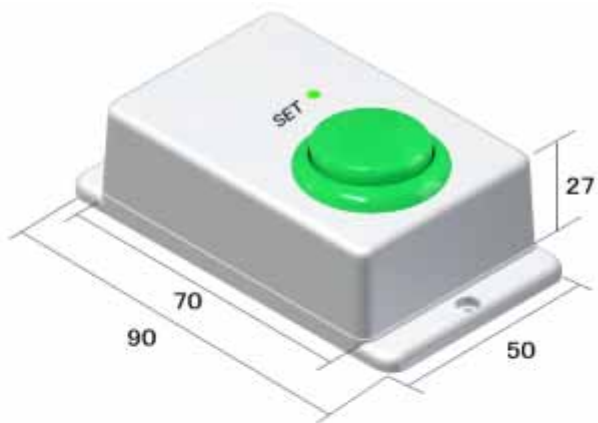

EZ-DESKボタン ケースタイプ / 色

typeG

65(W) 65(D) 30(H)

typeW

50(W) 70(D) 30(H)

赤字は標準品

EZ-DESKボタン ボタン色

WR

WY

WG

30

WP

WBK

WB

WP

WBK

EZ-DESKボタン 形式名

	色コード	ケース色	ボタン色	フランジ有無	サイズ	備考
1	GR	ライトグレー	緑LED付き 透明角ボタン	なし	65(W) 65(D) 30(H)	標準品
2	WR	オフホワイト	明るいレッド	なし	50(W) 70(D) 30(H)	
3	WRF	オフホワイト	明るいレッド	あり	50(W) 70(D) 30(H)	
4	WG	オフホワイト	明るいグリーン	なし	50(W) 70(D) 30(H)	
5	WGF	オフホワイト	明るいグリーン	あり	50(W) 70(D) 30(H)	
6	WY	オフホワイト	明るいイエロー	なし	50(W) 70(D) 30(H)	
7	WYF	オフホワイト	明るいイエロー	あり	50(W) 70(D) 30(H)	
8	WP	オフホワイト	明るいパープル	なし	50(W) 70(D) 30(H)	
9	WPF	オフホワイト	明るいパープル	あり	50(W) 70(D) 30(H)	
10	WB	オフホワイト	明るいブルー	なし	50(W) 70(D) 30(H)	
11	WBF	オフホワイト	明るいブルー	あり	50(W) 70(D) 30(H)	
12	WBK	オフホワイト	明るいブラック	なし	50(W) 70(D) 30(H)	
13	WBKF	オフホワイト	明るいブラック	あり	50(W) 70(D) 30(H)	

EZ-DESK-10(W)-xxx (xxxは色コード)