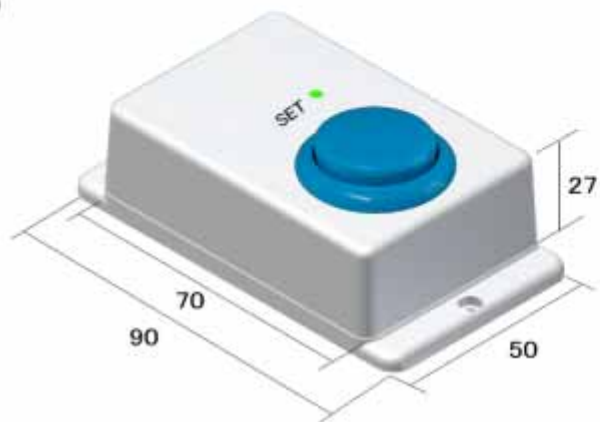

EZ-DESKボタン ケースタイプ / 色

typeG

65(W) 65(D) 30(H)

typeW

50(W) 70(D) 30(H)

赤字は標準品

EZ-DESKボタン ボタン色

WR

WY

WG

30

WP

WBK

WB

WP

WBK

EZ-DESKボタン 形式名

	色コード	ケース色	ボタン色	フランジ有無	サイズ	備考
1	GR	ライトグレー	緑LED付き 透明角ボタン	なし	65(W) 65(D) 30(H)	標準品
2	WR	オフホワイト	明るいレッド	なし	50(W) 70(D) 30(H)	
3	WRF	オフホワイト	明るいレッド	あり	50(W) 70(D) 30(H)	
4	WG	オフホワイト	明るいグリーン	なし	50(W) 70(D) 30(H)	
5	WGF	オフホワイト	明るいグリーン	あり	50(W) 70(D) 30(H)	
6	WY	オフホワイト	明るいイエロー	なし	50(W) 70(D) 30(H)	
7	WYF	オフホワイト	明るいイエロー	あり	50(W) 70(D) 30(H)	
8	WP	オフホワイト	明るいパープル	なし	50(W) 70(D) 30(H)	
9	WPF	オフホワイト	明るいパープル	あり	50(W) 70(D) 30(H)	
10	WB	オフホワイト	明るいブルー	なし	50(W) 70(D) 30(H)	
11	WBF	オフホワイト	明るいブルー	あり	50(W) 70(D) 30(H)	
12	WBK	オフホワイト	明るいブラック	なし	50(W) 70(D) 30(H)	
13	WBKF	オフホワイト	明るいブラック	あり	50(W) 70(D) 30(H)	

EZ-DESK-10(W)-xxx (xxxは色コード)