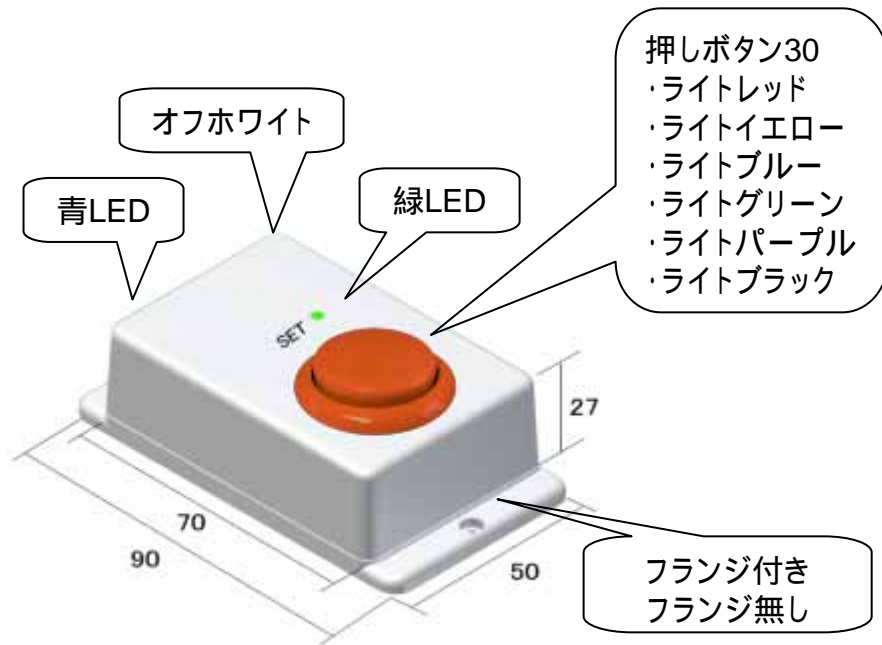

EZ-DESKボタン ケースタイプ / 色

typeG

65(W) 65(D) 30(H)

typeW

50(W) 70(D) 30(H)

赤字は標準品

EZ-DESKボタン ボタン色

WR

EZ-DESKボタン 形式名

	色コード	ケース色	ボタン色	フランジ有無	サイズ	備考
1	GR	ライトグレー	緑LED付き 透明角ボタン	なし	65(W) 65(D) 30(H)	標準品
2	WR	オフホワイト	明るいレッド	なし	50(W) 70(D) 30(H)	
3	WRF	オフホワイト	明るいレッド	あり	50(W) 70(D) 30(H)	
4	WG	オフホワイト	明るいグリーン	なし	50(W) 70(D) 30(H)	
5	WGF	オフホワイト	明るいグリーン	あり	50(W) 70(D) 30(H)	
6	WY	オフホワイト	明るいイエロー	なし	50(W) 70(D) 30(H)	
7	WYF	オフホワイト	明るいイエロー	あり	50(W) 70(D) 30(H)	
8	WP	オフホワイト	明るいパープル	なし	50(W) 70(D) 30(H)	
9	WPF	オフホワイト	明るいパープル	あり	50(W) 70(D) 30(H)	
10	WB	オフホワイト	明るいブルー	なし	50(W) 70(D) 30(H)	
11	WBF	オフホワイト	明るいブルー	あり	50(W) 70(D) 30(H)	
12	WBK	オフホワイト	明るいブラック	なし	50(W) 70(D) 30(H)	
13	WBKF	オフホワイト	明るいブラック	あり	50(W) 70(D) 30(H)	

EZ-DESK-10(W)-xxx (xxxは色コード)