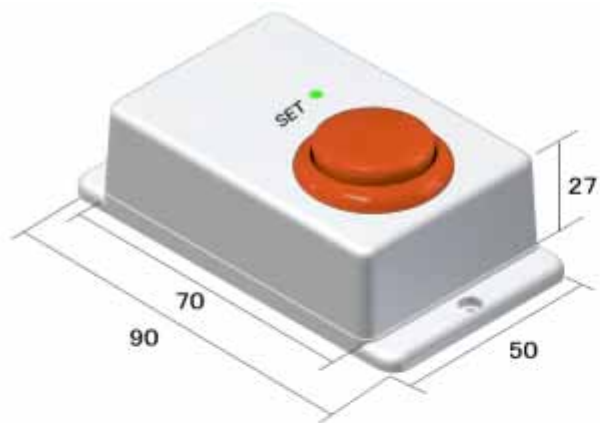

EZ-DESKボタン ケースタイプ / 色

typeG

65(W) 65(D) 30(H)

typeW

50(W) 70(D) 30(H)

赤字は標準品

EZ-DESKボタン ボタン色

WR

WY

WG

30

WP

WBK

WB

WP

WBK

EZ-DESKボタン 形式名

	色コード	ケース色	ボタン色	フランジ有無	サイズ	備考
1	GR	ライトグレー	緑LED付き 透明角ボタン	なし	65(W) 65(D) 30(H)	標準品
2	WR	オフホワイト	明るいレッド	なし	50(W) 70(D) 30(H)	
3	WRF	オフホワイト	明るいレッド	あり	50(W) 70(D) 30(H)	
4	WG	オフホワイト	明るいグリーン	なし	50(W) 70(D) 30(H)	
5	WGF	オフホワイト	明るいグリーン	あり	50(W) 70(D) 30(H)	
6	WY	オフホワイト	明るいイエロー	なし	50(W) 70(D) 30(H)	
7	WYF	オフホワイト	明るいイエロー	あり	50(W) 70(D) 30(H)	
8	WP	オフホワイト	明るいパープル	なし	50(W) 70(D) 30(H)	
9	WPF	オフホワイト	明るいパープル	あり	50(W) 70(D) 30(H)	
10	WB	オフホワイト	明るいブルー	なし	50(W) 70(D) 30(H)	
11	WBF	オフホワイト	明るいブルー	あり	50(W) 70(D) 30(H)	
12	WBK	オフホワイト	明るいブラック	なし	50(W) 70(D) 30(H)	
13	WBKF	オフホワイト	明るいブラック	あり	50(W) 70(D) 30(H)	

EZ-DESK-10(W)-xxx (xxxは色コード)