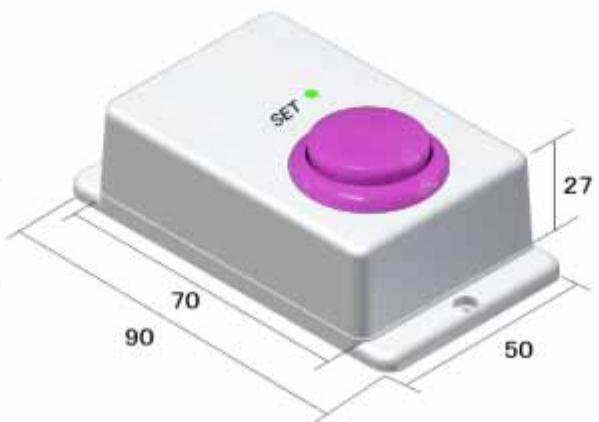

EZ-DESKボタン ケースタイプ / 色

typeG

65(W) 65(D) 30(H)

typeW

50(W) 70(D) 30(H)

赤字は標準品

EZ-DESKボタン ボタン色

WR

WY

WG

30

WP

WBK

WB

WP

WBK

EZ-DESKボタン 形式名

	色コード	ケース色	ボタン色	フランジ有無	サイズ	備考
1	GR	ライトグレー	緑LED付き 透明角ボタン	なし	65(W) 65(D) 30(H)	標準品
2	WR	オフホワイト	明るいレッド	なし	50(W) 70(D) 30(H)	
3	WRF	オフホワイト	明るいレッド	あり	50(W) 70(D) 30(H)	
4	WG	オフホワイト	明るいグリーン	なし	50(W) 70(D) 30(H)	
5	WGF	オフホワイト	明るいグリーン	あり	50(W) 70(D) 30(H)	
6	WY	オフホワイト	明るいイエロー	なし	50(W) 70(D) 30(H)	
7	WYF	オフホワイト	明るいイエロー	あり	50(W) 70(D) 30(H)	
8	WP	オフホワイト	明るいパープル	なし	50(W) 70(D) 30(H)	
9	WPF	オフホワイト	明るいパープル	あり	50(W) 70(D) 30(H)	
10	WB	オフホワイト	明るいブルー	なし	50(W) 70(D) 30(H)	
11	WBF	オフホワイト	明るいブルー	あり	50(W) 70(D) 30(H)	
12	WBK	オフホワイト	明るいブラック	なし	50(W) 70(D) 30(H)	
13	WBKF	オフホワイト	明るいブラック	あり	50(W) 70(D) 30(H)	

EZ-DESK-10(W)-xxx (xxxは色コード)