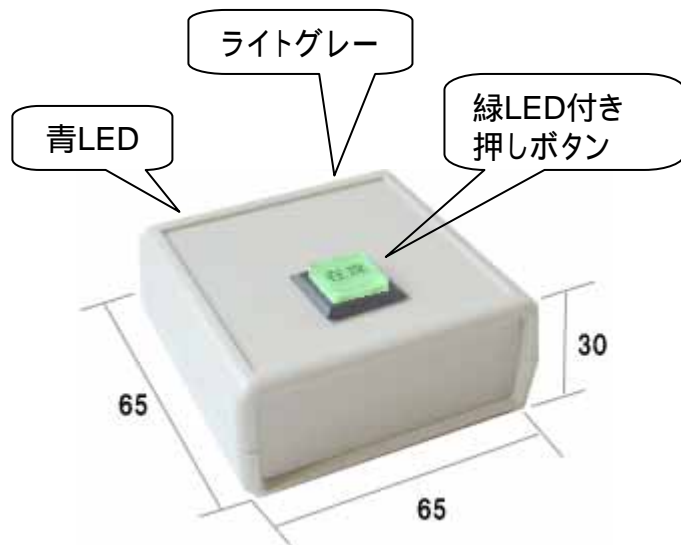

EZ-DESKボタン ケースタイプ / 色

typeG

65(W) 65(D) 30(H)

typeW

50(W) 70(D) 30(H)

赤字は標準品

EZ-DESKボタン ボタン色

WR

EZ-DESKボタン 形式名

	色コード	ケース色	ボタン色	フランジ有無	サイズ	備考
1	GR	ライトグレー	緑LED付き 透明角ボタン	なし	65(W) 65(D) 30(H)	標準品
2	WR	オフホワイト	明るいレッド	なし	50(W) 70(D) 30(H)	
3	WRF	オフホワイト	明るいレッド	あり	50(W) 70(D) 30(H)	
4	WG	オフホワイト	明るいグリーン	なし	50(W) 70(D) 30(H)	
5	WGF	オフホワイト	明るいグリーン	あり	50(W) 70(D) 30(H)	
6	WY	オフホワイト	明るいイエロー	なし	50(W) 70(D) 30(H)	
7	WYF	オフホワイト	明るいイエロー	あり	50(W) 70(D) 30(H)	
8	WP	オフホワイト	明るいパープル	なし	50(W) 70(D) 30(H)	
9	WPF	オフホワイト	明るいパープル	あり	50(W) 70(D) 30(H)	
10	WB	オフホワイト	明るいブルー	なし	50(W) 70(D) 30(H)	
11	WBF	オフホワイト	明るいブルー	あり	50(W) 70(D) 30(H)	
12	WBK	オフホワイト	明るいブラック	なし	50(W) 70(D) 30(H)	
13	WBKF	オフホワイト	明るいブラック	あり	50(W) 70(D) 30(H)	

EZ-DESK-10(W)-xxx (xxxは色コード)