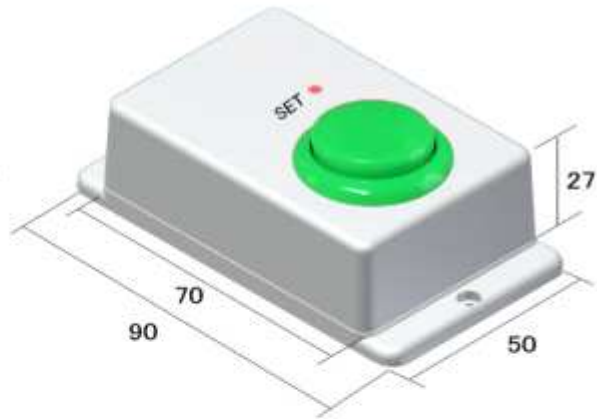

EZ-CALLボタン ケースタイプ／色

typeW	typeG
<p data-bbox="264 304 398 344">typeW</p>  <p data-bbox="297 443 477 483">オフホワイト</p> <p data-bbox="600 475 734 515">赤LED</p> <p data-bbox="846 371 1059 643">押しボタン30φ ・<u>ライトレッド</u> ・ライトイエロー ・ライトブルー ・ライトグリーン ・ライトパープル ・ライトブラック</p> <p data-bbox="846 834 1014 906"><u>フランジ無し</u> フランジ付き</p>  <p data-bbox="409 1313 801 1361">50(W) 70(D) 30(H)</p>	<p data-bbox="1189 304 1323 344">typeG</p>  <p data-bbox="1339 491 1507 531">ライトグレー</p> <p data-bbox="1675 467 1910 579">押しボタン(四角) ・<u>緑LED</u> ・赤LED</p>  <p data-bbox="1361 1313 1753 1361">65(W) 65(D) 30(H)</p>

赤字は標準品

EZ-CALLボタン ボタン色

WR

WY

WG

WB

WP

WBK

EZ-CALLボタン 形式名

	色コード	ケース色	ボタン色	フランジ有無	サイズ	備考
1	WR	オフホワイト	明るいレッド	なし	65(W) 65(D) 30(H)	標準品
2	WRF	オフホワイト	明るいレッド	あり	50(W) 70(D) 30(H)	
3	WG	オフホワイト	明るいグリーン	なし	50(W) 70(D) 30(H)	
4	WGF	オフホワイト	明るいグリーン	あり	50(W) 70(D) 30(H)	
5	WY	オフホワイト	明るいイエロー	なし	50(W) 70(D) 30(H)	
6	WYF	オフホワイト	明るいイエロー	あり	50(W) 70(D) 30(H)	
7	WP	オフホワイト	明るいパープル	なし	50(W) 70(D) 30(H)	
8	WPF	オフホワイト	明るいパープル	あり	50(W) 70(D) 30(H)	
9	WB	オフホワイト	明るいブルー	なし	50(W) 70(D) 30(H)	
10	WBF	オフホワイト	明るいブルー	あり	50(W) 70(D) 30(H)	
11	WBK	オフホワイト	明るいブラック	なし	50(W) 70(D) 30(H)	
12	WBKF	オフホワイト	明るいブラック	あり	50(W) 70(D) 30(H)	
13	GG	ライトグレイ	LED グリーン	なし	65(W) 65(D) 30(H)	
14	GR	ライトグレイ	LED レッド	なし	65(W) 65(D) 30(H)	